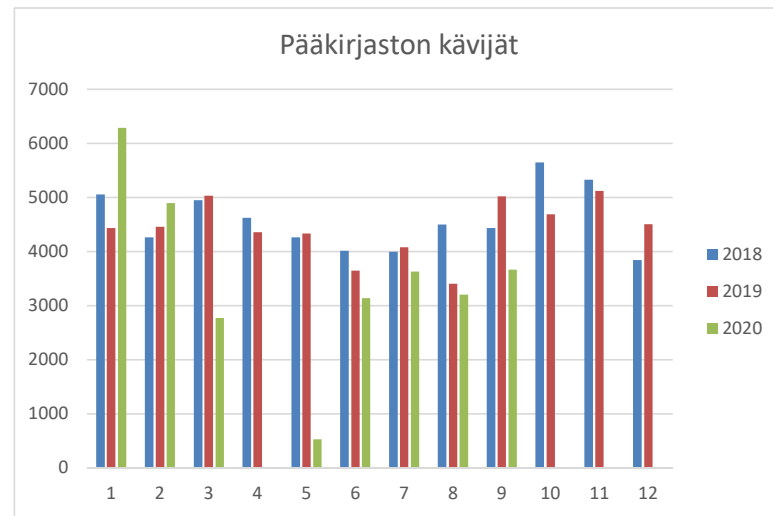

Kuukausitilastot 2020

Kirjasto oli kiinni poikkeusolojen vuoksi 18.3. - 31.5.2020

Pääkirjasto	2018	2019	2020
lainat			
Tammikuu	10551	9260	10572
Helmikuu	9981	8972	9349
Maaliskuu	10693	10092	7682
Huhtikuu	9612	9241	182
Toukokuu	8831	8605	1256
Kesäkuu	8639	8417	9482
Heinäkuu	9902	10763	9706
Elokuu	9395	10310	9219
Syyskuu	9701	12355	9561
Lokakuu	10762	10413	
Marraskuu	9633	9939	
Joulukuu	7819	8993	
Yhteensä	115519	117360	67009

Pääkirjasto	2018	2019	2020
kävijät			
Tammikuu	5051	4431	6284
Helmikuu	4261	4454	4899
Maaliskuu	4944	5034	2773
Huhtikuu	4624	4352	0
Toukokuu	4263	4337	531
Kesäkuu	4016	3647	3137
Heinäkuu	3993	4078	3631
Elokuu	4500	3405	3206
Syyskuu	4437	5017	3666
Lokakuu	5648	4690	
Marraskuu	5326	5119	
Joulukuu	3841	4503	
Yht:	54904	53067	28127