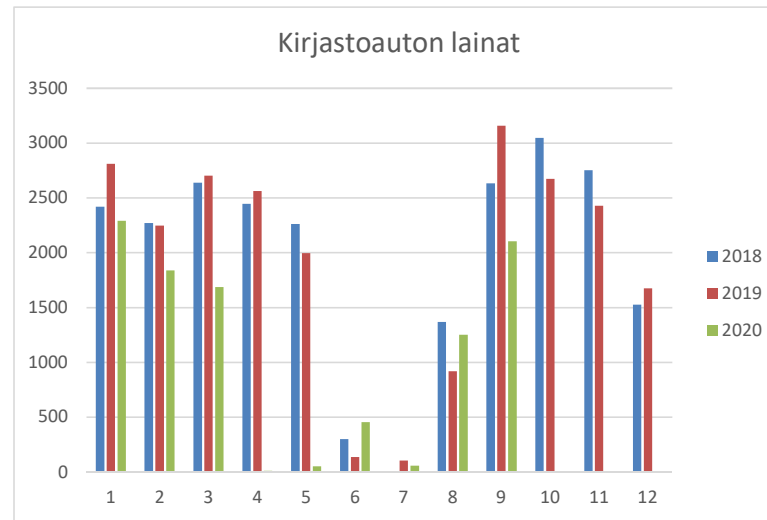

Kirjastoauto	2018	2019	2020
lainat			
Tammikuu	2420	2811	2292
Helmikuu	2270	2246	1840
Maaliskuu	2638	2703	1686
Huhtikuu	2448	2562	9
Toukokuu	2262	1997	50
Kesäkuu	300	136	456
Heinäkuu	8	104	57
Elokuu	1367	919	1252
Syyskuu	2635	3158	2106
Lokakuu	3049	2672	
Marraskuu	2754	2428	
Joulukuu	1525	1674	
Yhteensä	23676	23410	9748

Kirjastoauto	2018	2019	2020
kävijät			
Tammikuu		922	865
Helmikuu		602	534
Maaliskuu		925	504
Huhtikuu		724	0
Toukokuu		630	0
Kesäkuu		0	40
Heinäkuu		0	0
Elokuu		383	593
Syyskuu		930	801
Lokakuu		917	
Marraskuu		779	
Joulukuu		540	
Yhteensä	6 876	7352	3337