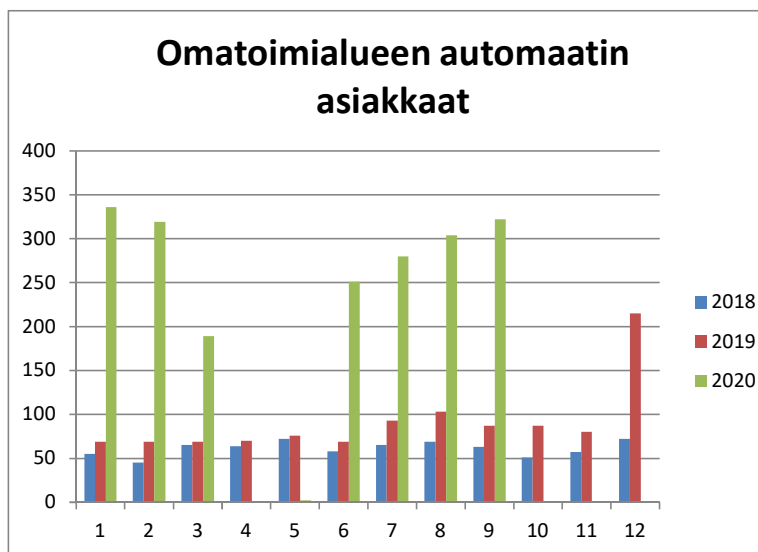

Omatoimialue	2018	2019	2020
automaatti			
asiakkaat			
Tammikuu	55	69	336
Helmikuu	45	69	319
Maaliskuu	65	69	189
Huhtikuu	64	70	0
Toukokuu	72	76	2
Kesäkuu	58	69	251
Heinäkuu	65	93	280
Elokuu	69	103	304
Syyskuu	63	87	322
Lokakuu	51	87	
Marraskuu	57	80	
Joulukuu	72	215	
Yhteensä	736	1087	2003