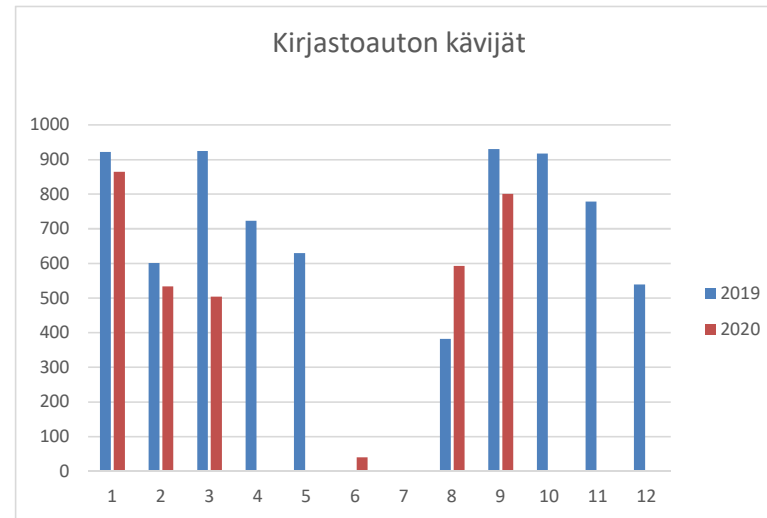

2019 aloitettiin kuukausittainen seuranta, sitä ennen otantaperusteisesti