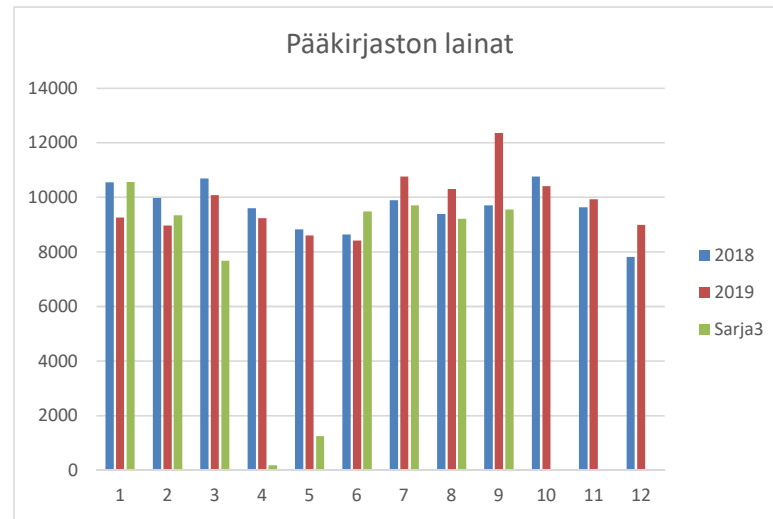

Kuukausitilastot 2020

Kirjasto oli kiinni poikkeusolojen vuoksi 18.3. - 31.5.2020

Pääkirjasto	2018	2019	2020
lainat			
Tammikuu	10551	9260	10572
Helmikuu	9981	8972	9349
Maaliskuu	10693	10092	7682
Huhtikuu	9612	9241	182
Toukokuu	8831	8605	1256
Kesäkuu	8639	8417	9482
Heinäkuu	9902	10763	9706
Elokuu	9395	10310	9219
Syyskuu	9701	12355	9561
Lokakuu	10762	10413	
Marraskuu	9633	9939	
Joulukuu	7819	8993	
Yhteensä	115519	117360	67009

Pääkirjasto	2018	2019	2020
kävijät			
Tammikuu	5051	4431	6284
Helmikuu	4261	4454	4899
Maaliskuu	4944	5034	2773
Huhtikuu	4624	4352	0
Toukokuu	4263	4337	531
Kesäkuu	4016	3647	3137
Heinäkuu	3993	4078	3631
Elokuu	4500	3405	3206
Syyskuu	4437	5017	3666
Lokakuu	5648	4690	
Marraskuu	5326	5119	
Joulukuu	3841	4503	
Yht:	54904	53067	28127