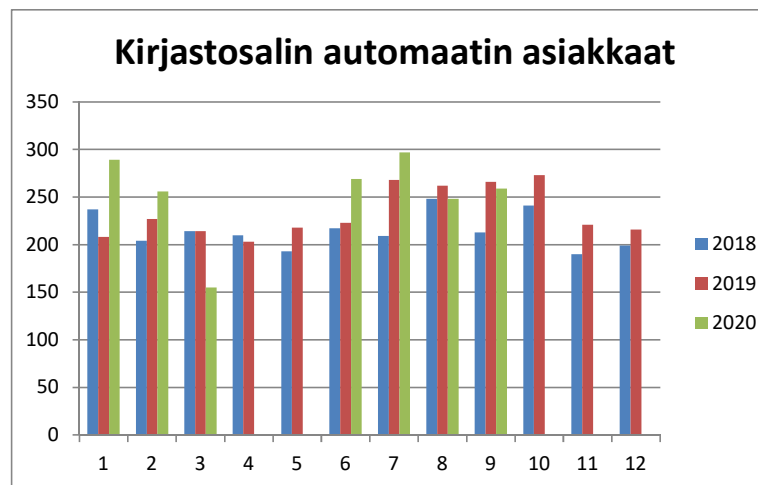

Kirjastosali	2018	2019	2020
automaatti			
asiakkaat			
Tammikuu	237	208	289
Helmikuu	204	227	256
Maaliskuu	214	214	155
Huhtikuu	210	203	0
Toukokuu	193	218	1
Kesäkuu	217	223	269
Heinäkuu	209	268	297
Elokuu	248	262	248
Syyskuu	213	266	259
Lokakuu	241	273	
Marraskuu	190	221	
Joulukuu	199	216	
Yhteensä	2575	2799	1774